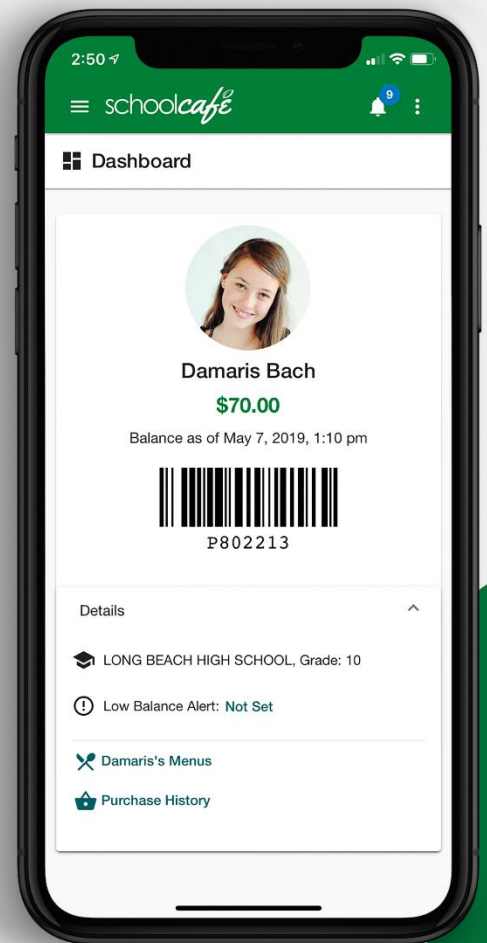

schoolcafé

Una aplicación para su cafetería entera.

PAGOS FACILITADOS

Por medio de correo electrónico y notificaciones push, padres de familia permanecen al tanto de el sando de la cuenta de su estudiante. Recordatorios de bajo saldos aseguran que los padres de familia nunca pierdan un pago y que los estudiantes siempre tengan los fondos adecuados en sus cuentas.

ADDITIONAL INFO HERE

Lorem ipsum dolor sit amet, consectetur adipiscing elit. Nullam eu tempor mauris. Vivamus vestibulum mi quis tincidunt sollicitudin.

Get It Now

www.schoolcafe.com

© 2021 schoolcafé by PrimeroEdge